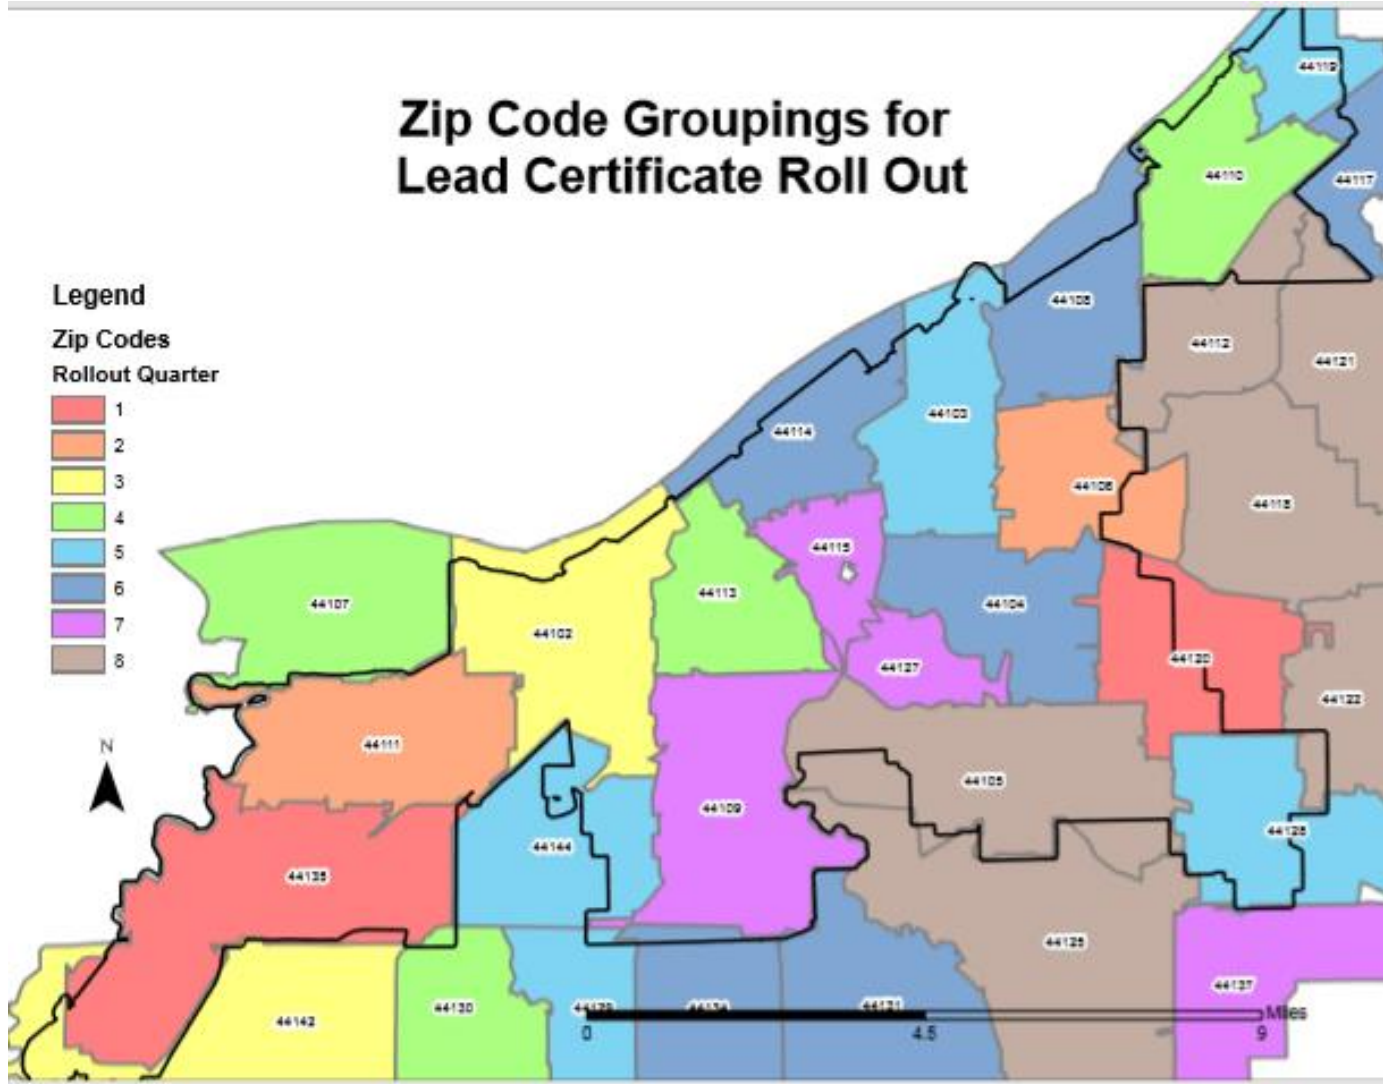

Zip Code Groupings for Lead Certificate Roll Out

Legend

Zip Codes

Rollout Quarter

Zips	Group	Wards
44120	1	1; 2; 4; 6; 11; 16; 17
44135	1	
44111	2	6; 7; 9; 11; 16; 17
44106	2	
44102	3	3; 11; 13; 14; 15; 17
44142	3	
44113	4	
44110	4	3; 8; 10; 14; 15; 16; 17
44107	4	
44130	4	
44103	5	
44144	5	
44128	5	1; 2; 5; 6; 7; 8; 9; 10; 13
44119	5	
44129	5	
44104	6	
44108	6	
44114	6	3; 4; 5; 6; 7; 8; 9; 10; 13
44134	6	
44117	6	
44131	6	
44109	7	
44127	7	3; 5; 6; 7; 12; 13; 14
44115	7	
44137	7	
44125	8	
44112	8	
44105	8	1; 2; 4; 6; 9; 10; 12
44121	8	
44122	8	
44118	8	